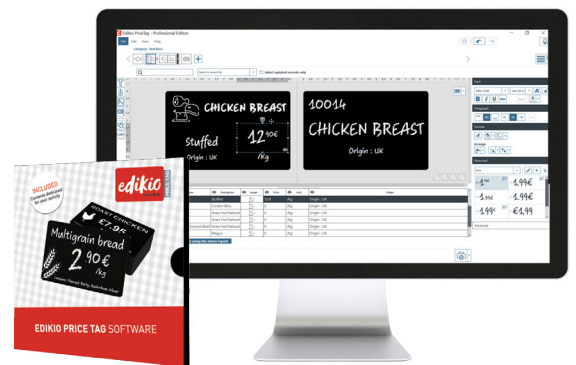

# LOGICIEL EDIKIO PRICE TAG

UN OUTIL SIMPLE POUR LES COMMERÇANTS

CRÉEZ ET PERSONNALISEZ EFFICACEMENT VOS ÉTIQUETTES DE PRIX

**Avec le logiciel Edikio Price Tag, vous pouvez créer et personnaliser rapidement des étiquettes de prix attractives directement sur votre point de vente.**

Ces étiquettes et cartes sont imprimées sur un support plastique aux formats carte de crédit (85,6 mm x 54 mm) ou longs (120 x 50 mm et 150 x 50 mm), en mode portrait ou paysage. Le logiciel Edikio Price Tag vous offre un maximum de flexibilité pour imprimer vos étiquettes et ainsi obtenir un rendu professionnel grâce à :

- Une interface intuitive
- Des assistants graphiques pour une utilisation facile
- Des catégories pour gérer vos produits comme vous le faites dans votre magasin
- L'importation de votre liste d'articles à partir de fichiers Excel, CVS, TXT
- La compatibilité macOS et Windows®

## Des contenus riches et personnalisables

Quelle que soit votre activité, le logiciel Edikio Price Tag est doté d'un contenu riche dédié à vos besoins :

- Des exemples de listes d'articles pour un démarrage rapide
- Une bibliothèque de 200 modèles d'étiquettes entièrement personnalisables
- Plus de 400 images afin d'illustrer toutes les activités
- Une police de caractères «Edikio Chalk» spécialement développée pour le logiciel, imitant l'écriture à la craie afin de donner un look traditionnel à vos étiquettes