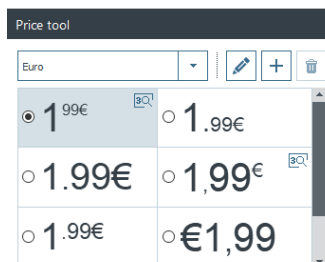

Idéal pour:

Boulangers, bouchers, chefs pâtisseries, chocolatiers, fromagers, poissonniers, traiteurs, caves à vins, supermarchés, services de restauration...