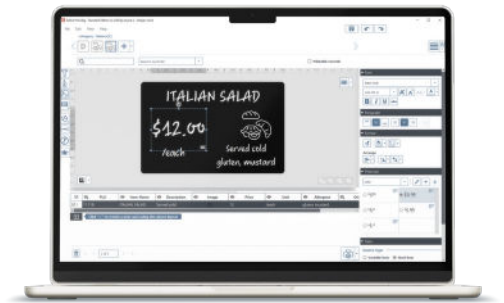

# LOGICIEL EDIKIO PRICE TAG

UN OUTIL SIMPLE POUR LES COMMERÇANTS  
CRÉEZ ET PERSONNALISEZ EFFICACEMENT VOS ÉTIQUETTES DE PRIX

**Avec le logiciel Edikio Price Tag, vous pouvez créer et personnaliser rapidement des étiquettes de prix attractives directement sur votre point de vente.**

Ces étiquettes et cartes sont imprimées sur un support plastique aux formats carte de crédit (85,6 mm x 54 mm) ou longs (120 x 50 mm et 150 x 50 mm), en mode portrait ou paysage.

Le logiciel Edikio Price Tag vous offre un maximum de flexibilité pour imprimer vos étiquettes et ainsi obtenir un rendu professionnel grâce à :

## Des contenus riches et personnalisables

Quelle que soit votre activité, le logiciel Edikio Price Tag est doté d'un contenu riche dédié à vos besoins :

- Des exemples de listes d'articles pour un démarrage rapide
- Une bibliothèque de 200 modèles d'étiquettes entièrement personnalisables
- Plus de 400 images afin d'illustrer toutes les activités
- Une police de caractères «Edikio Chalk» spécialement développée pour le logiciel, imitant l'écriture à la craie afin de donner un look traditionnel à vos étiquettes