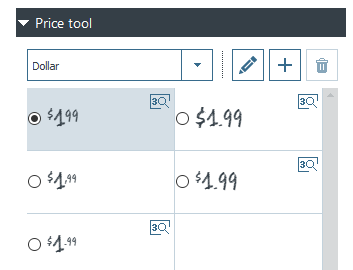

En plus de vos étiquettes de prix, vous avez également la possibilité de créer des badges d'employés, des cartes de fidélité ou des cartes-cadeaux.

Donnez du style à vos étiquettes avec Edikio!

## Un logiciel intuitif créé pour les commerçants

Le logiciel Edikio Price Tag vous offre un large panel de fonctionnalités pour créer facilement vos cartes et étiquettes de prix.

- **Ergonomie facile à prendre en main :**
  - Une vue tout-en-un pour gérer le design de votre carte et votre liste d'articles d'un seul coup d'œil
- **Actions simples :**
  - Installation tout-en-un
  - Assistant de création en une étape
  - Sauvegarde et restauration de toutes vos données
- **Outils puissants :**
  - Barre d'outils de recherche avec mise en surbrillance des résultats
  - Large choix de formats de prix
  - Assistant d'importation de données graphiques à partir de fichiers Excel, CSV, TXT
  - Mise à jour automatique à partir d'une base de données externe
  - Un outil allergènes pour automatiser leur affichage directement sur vos étiquettes
  - Un outil pour ajouter, sur votre étiquette, une notation sous forme d'étoiles ou de cercles